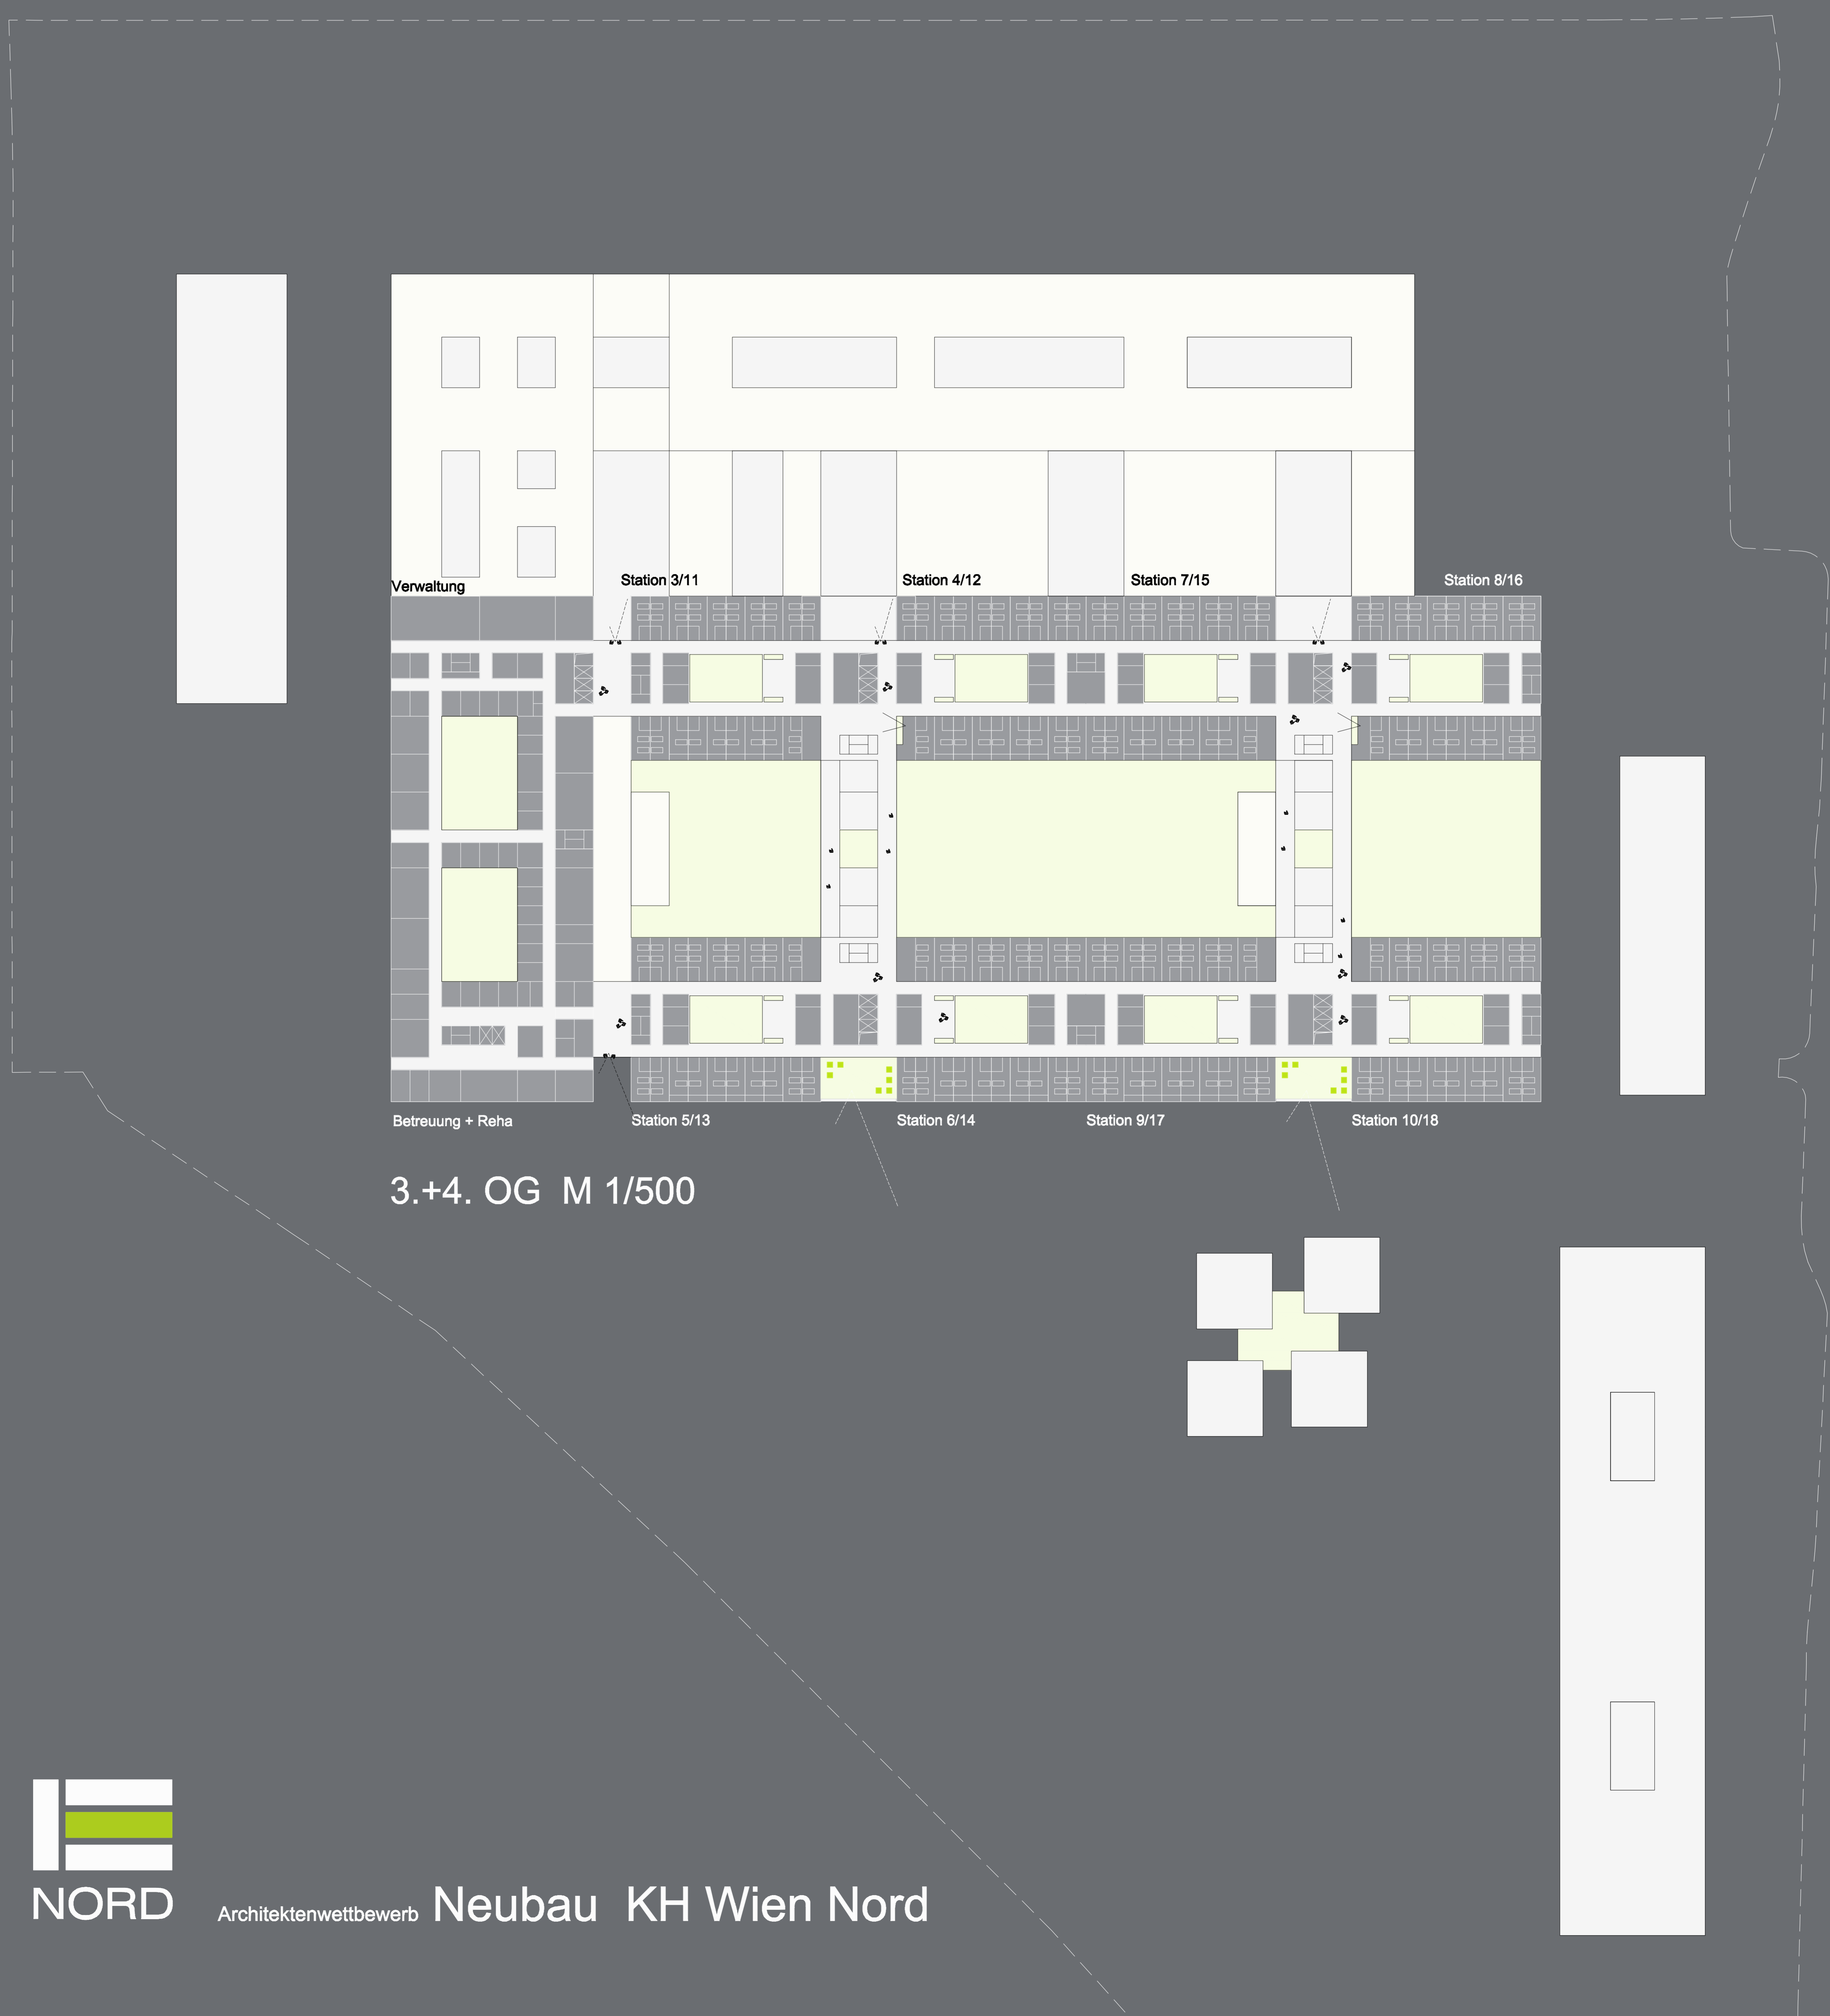

2. OG M 1/500

3.+4. OG M 1/500

NORD

Architektenwettbewerb

Neubau KH Wien Nord