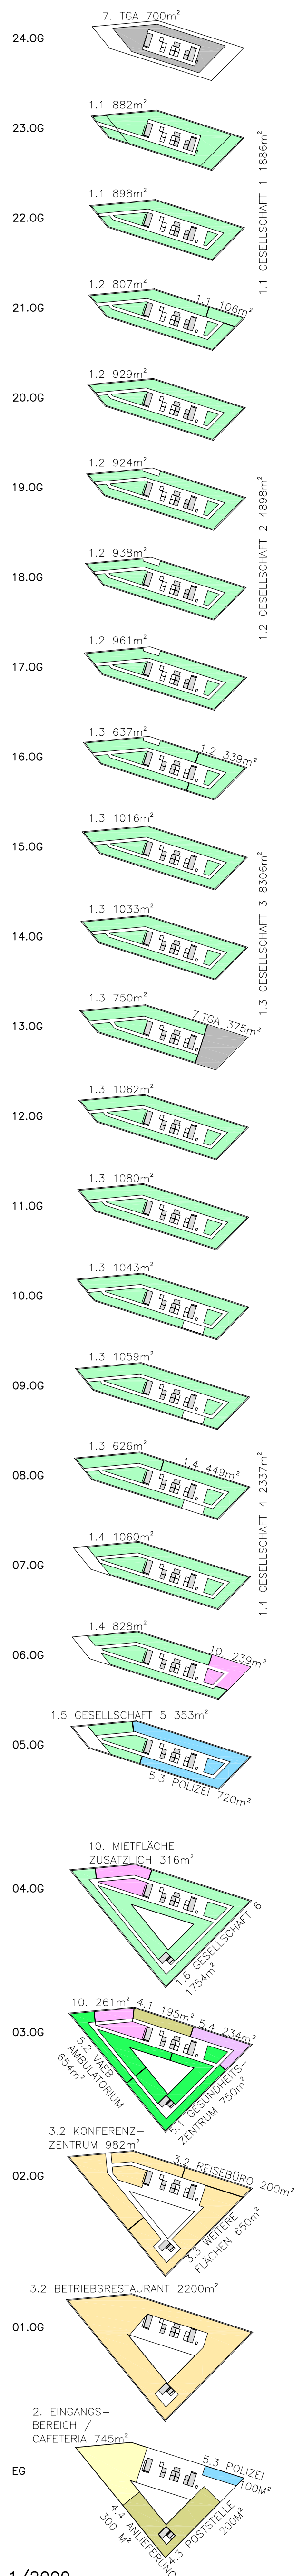

QUERSCHNITT 1/500

ANSICHT SÜD 1/500

PERSPEKTIVE VORPLATZ SÜD

23.OG +80.80

06.OG +23.00

02.OG +09.40

01.OG +05.00

EG ±0.00

1/500

1/2000