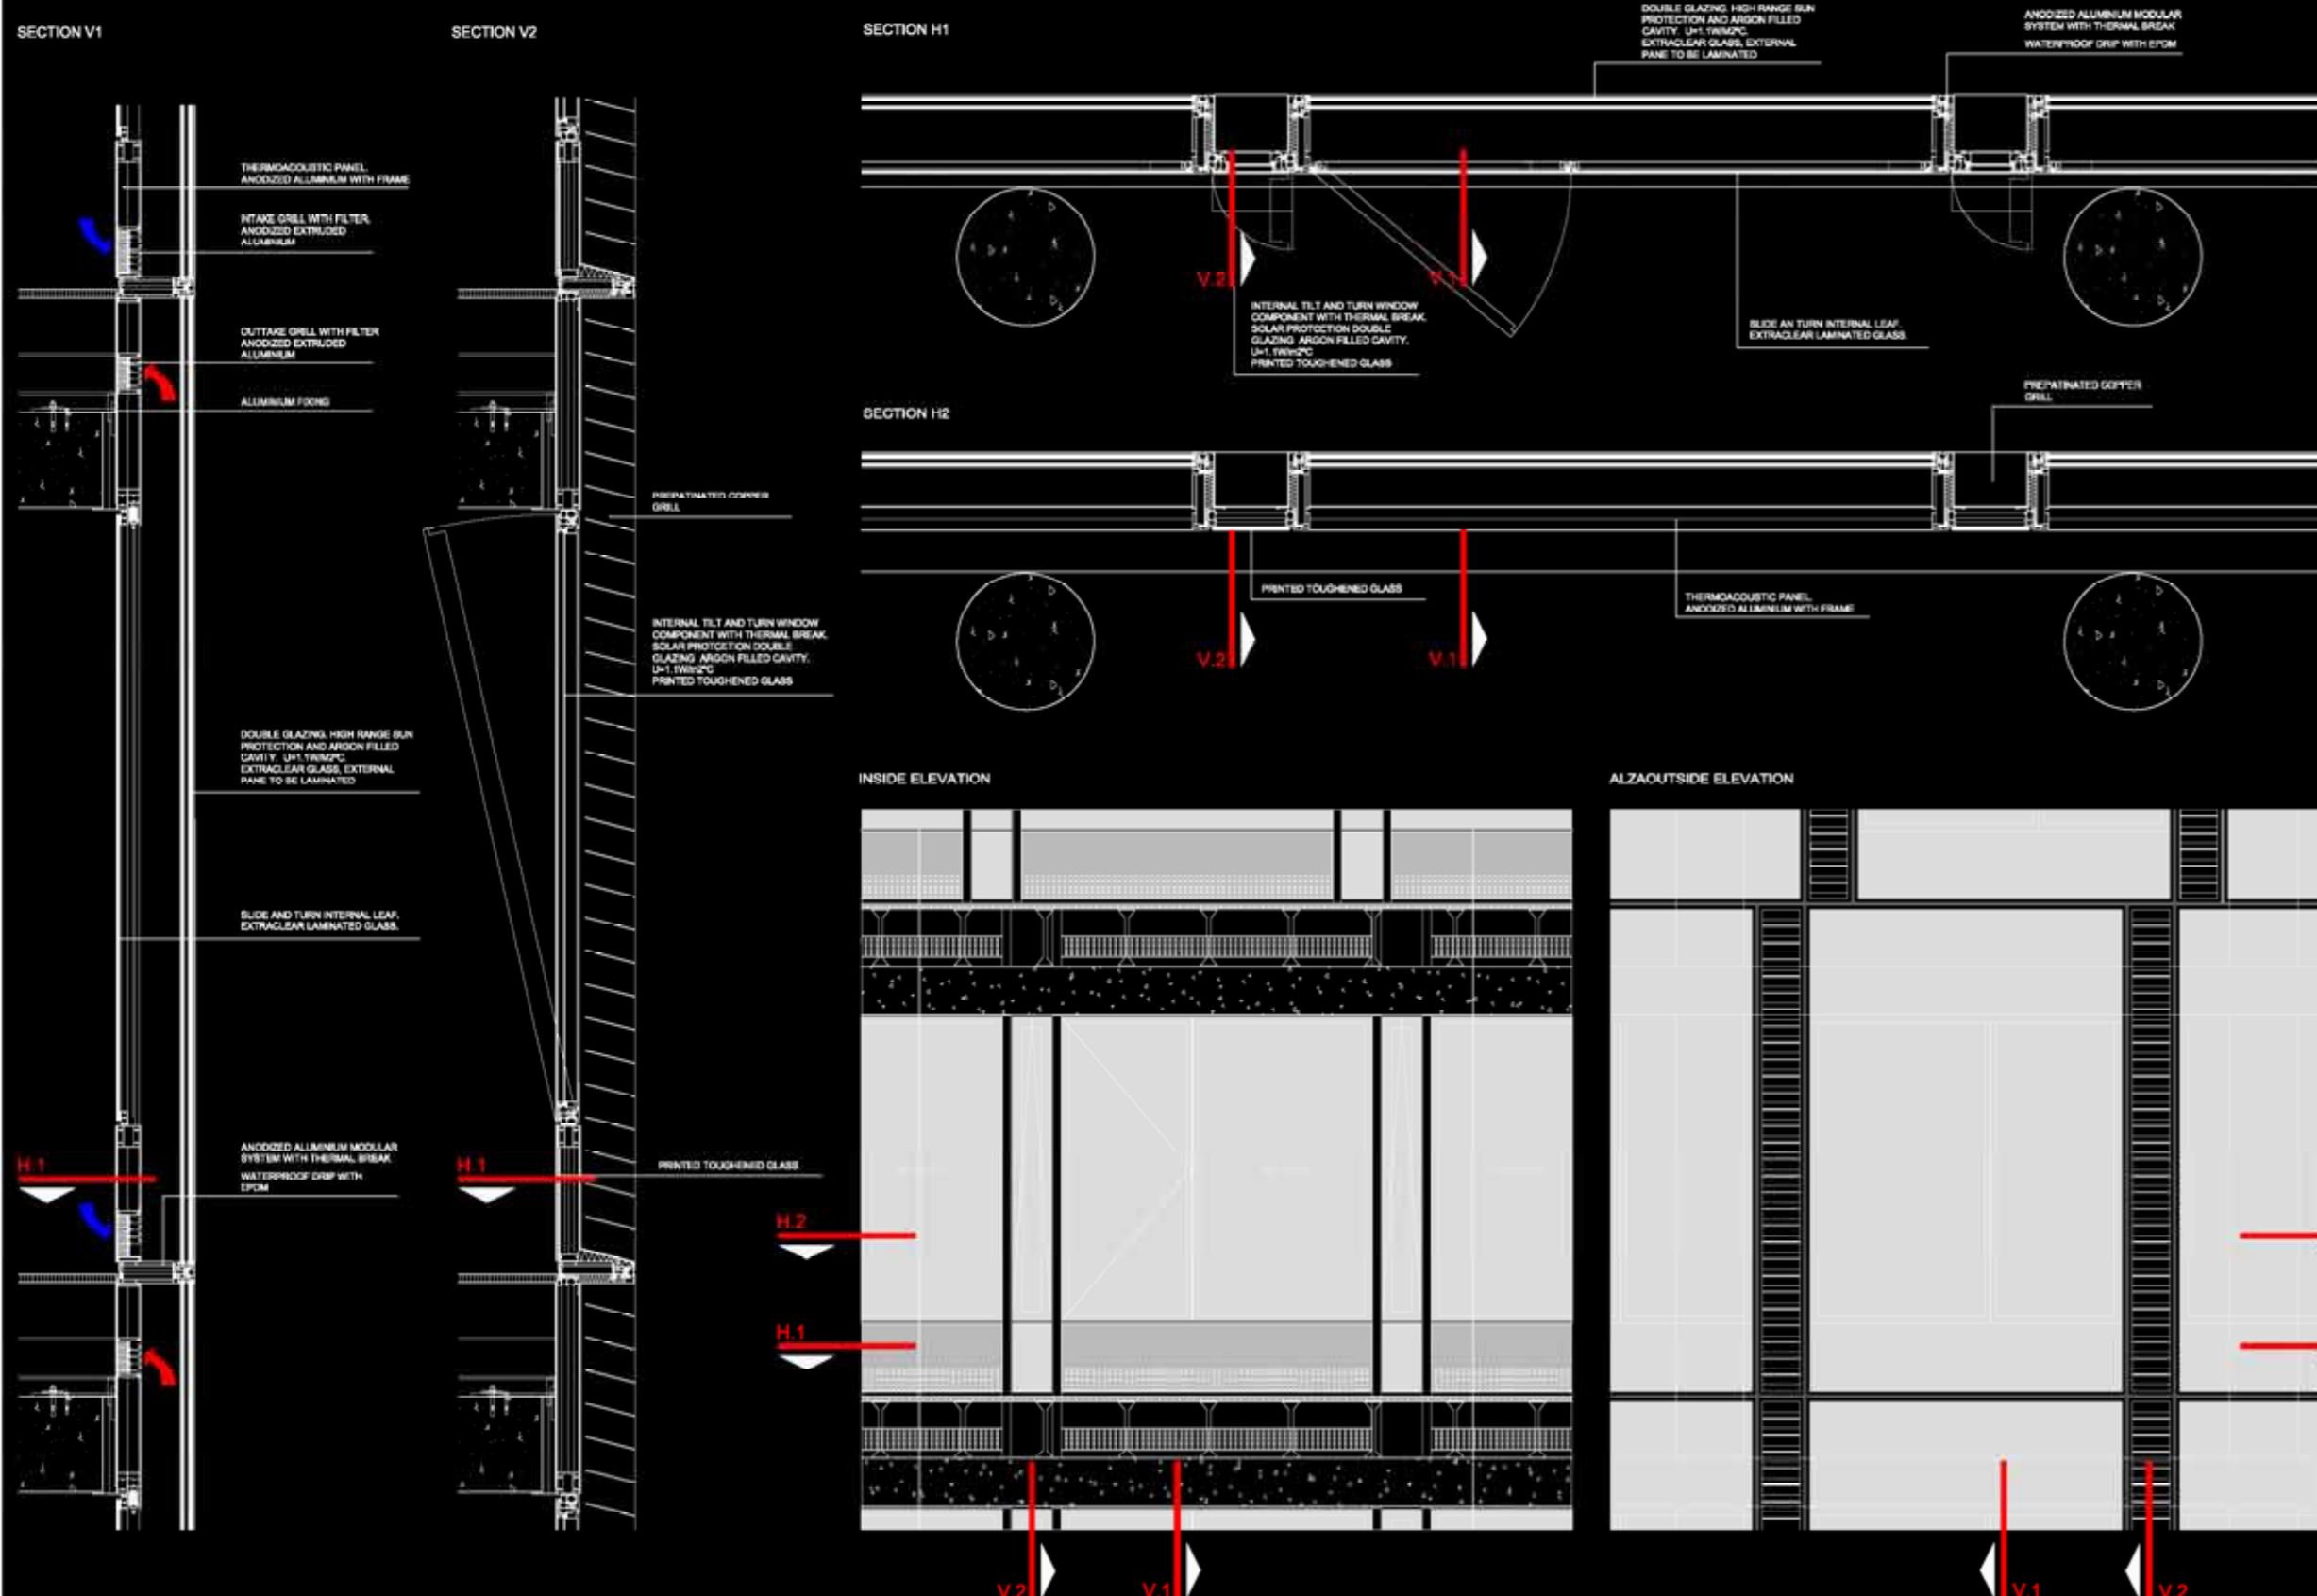

+10/+24 Representative GESCHOSS m 1:200 an A1 raum programm A

+10/+24 Representative GESCHOSS m 1:200 an A1 raum programm B

ANSICHT A-A' m 1:500 an A1

SCHNITT B-B' m 1:500 an A1

FASSADE m 1:25 / 1:50 an A1