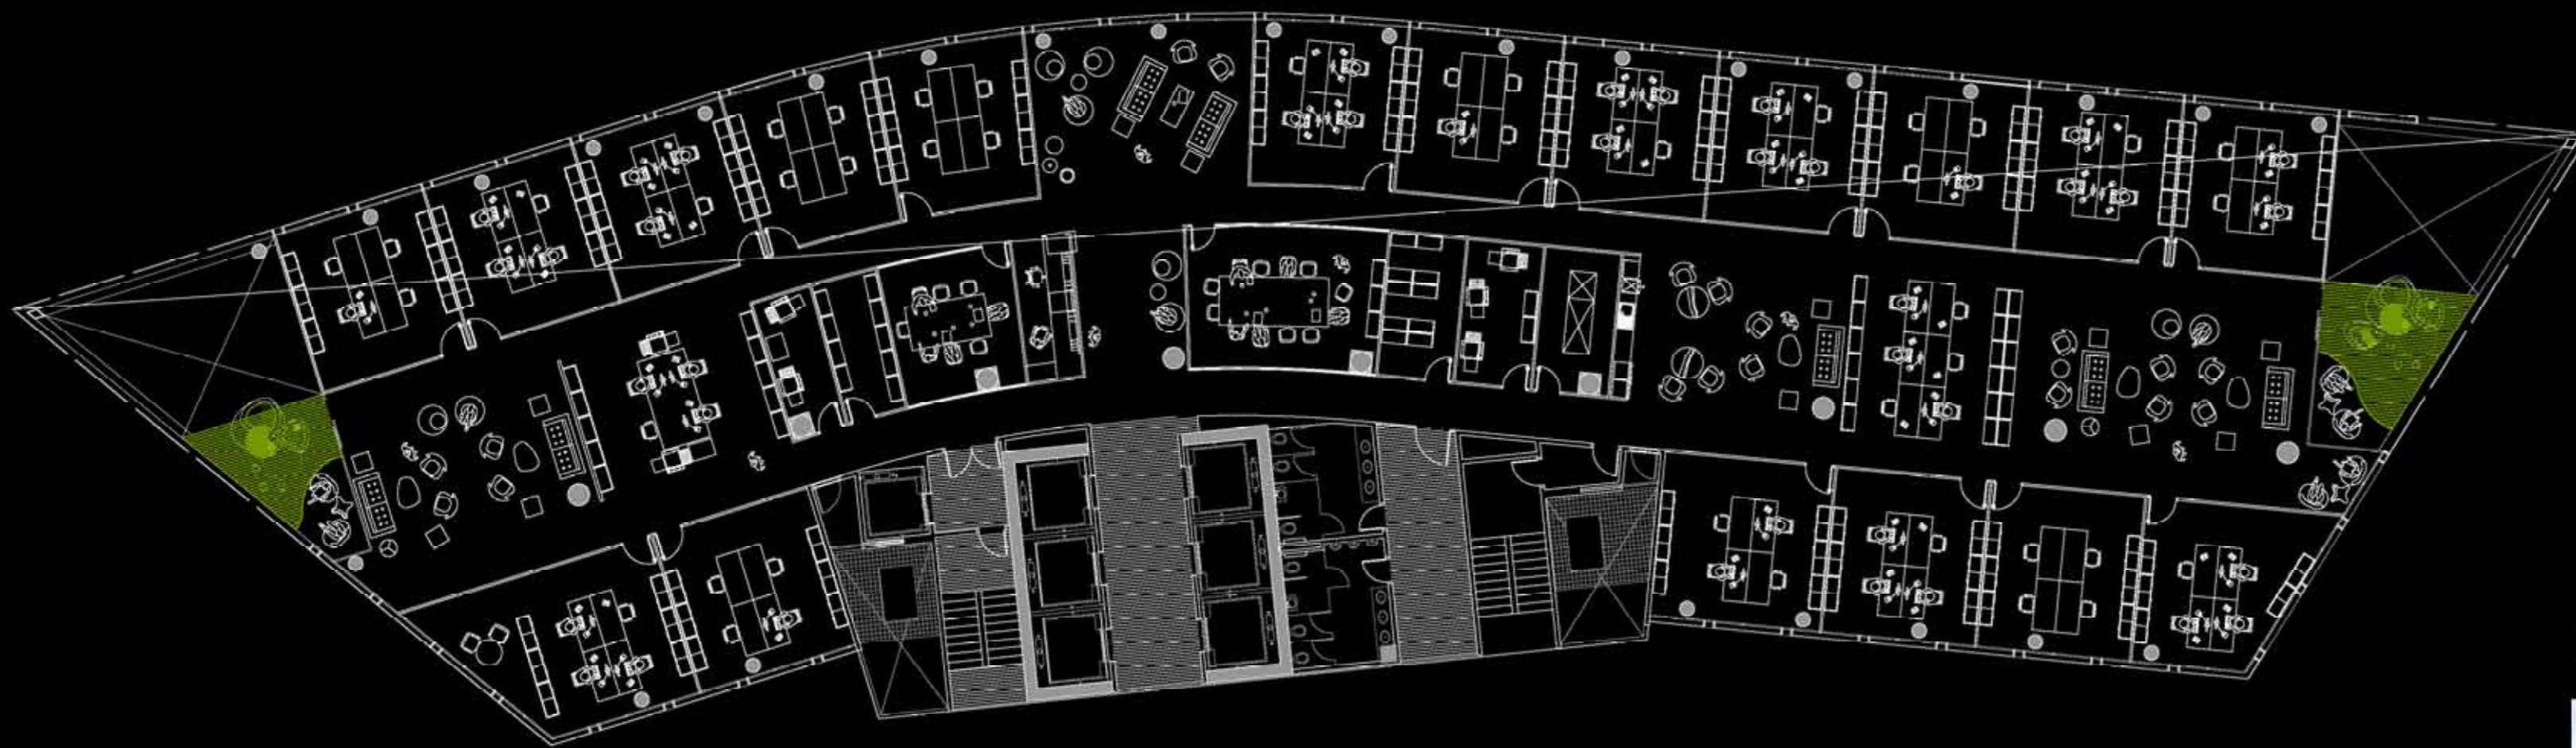

+10/+24 Representative GESCHOSS m 1:200 an A1 raum programm A

+10/+24 Representative GESCHOSS m 1:200 an A1 raum programm B

ANSICHT A-A' m 1:500 an A1

SCHNITT B-B' m 1:500 an A1

FASSADE m 1:25 / 1:50 an A1