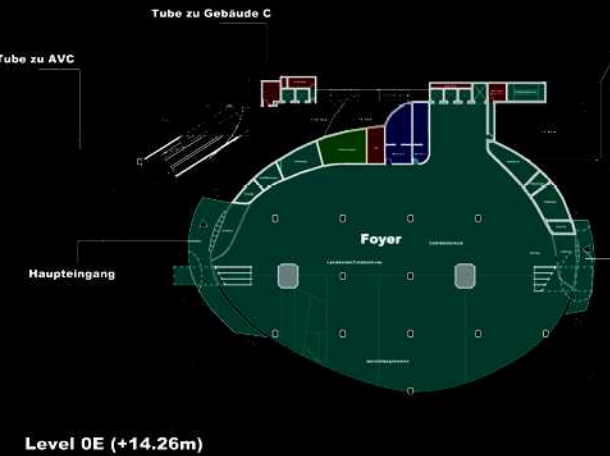

LEGENDE

- LAGER
- WC
- TGA
- PRESSE
- FOYER/SCHLISSUNG
- KONFERENZEINRICHTUNGEN
- BÜRO, BESPRECHUNG, VERWALTUNG

Vogelperspektive

GRUNDRISSE PERMANENT

Foyer

Foyer Auditorium

Promenade Dolmetscherkabine

Haupteingang Seiteneingang

Dachgarten

Dachgarten

Rahmenträger