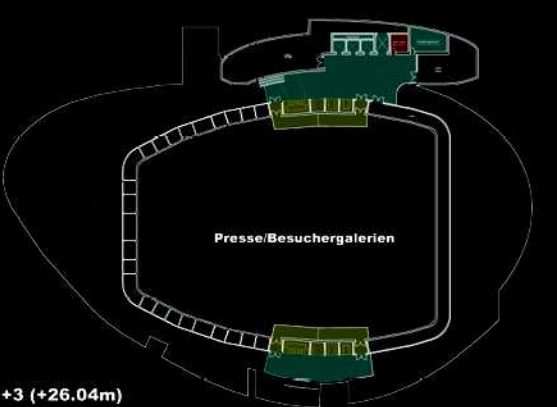

LEGENDE

- LAGER
- WC
- TGA
- PRESSE
- FOYER/SCHLISSUNG
- KONFERENZEINRICHTUNGEN
- BÜRO, BESPRECHUNG, VERWALTUNG

Vogelperspektive

GRUNDRISSE PERMANENT

Foyer

Foyer Auditorium

Promenade Dolmetscherkabine

Haupteingang Seiteneingang

Dachgarten

Dachgarten

Rahmenträger